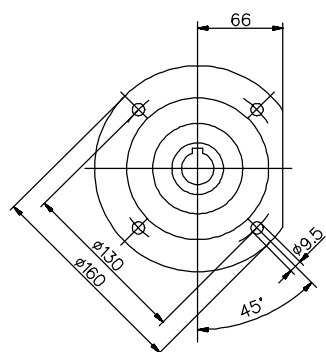

7 Габаритные и присоединительные размеры редуктора серии PC

PC 50

PC 50

Размеры бокового фланца

Ф

ФЛ

ФБ

Выходной вал