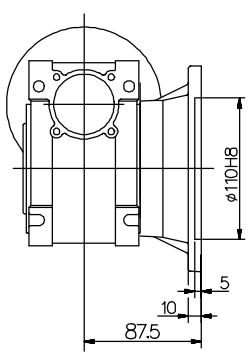

7 Габаритные и присоединительные размеры редуктора серии PC

PC 50

PC 50

Размеры бокового фланца

Ф

ФЛ

ФБ

Выходной вал