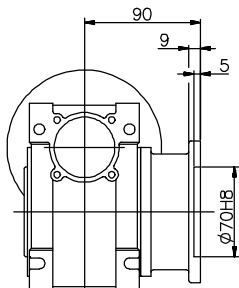

7 Габаритные и присоединительные размеры редуктора серии PC

PC 50

PC 50

Размеры бокового фланца

Ф

ФЛ

ФБ

Выходной вал