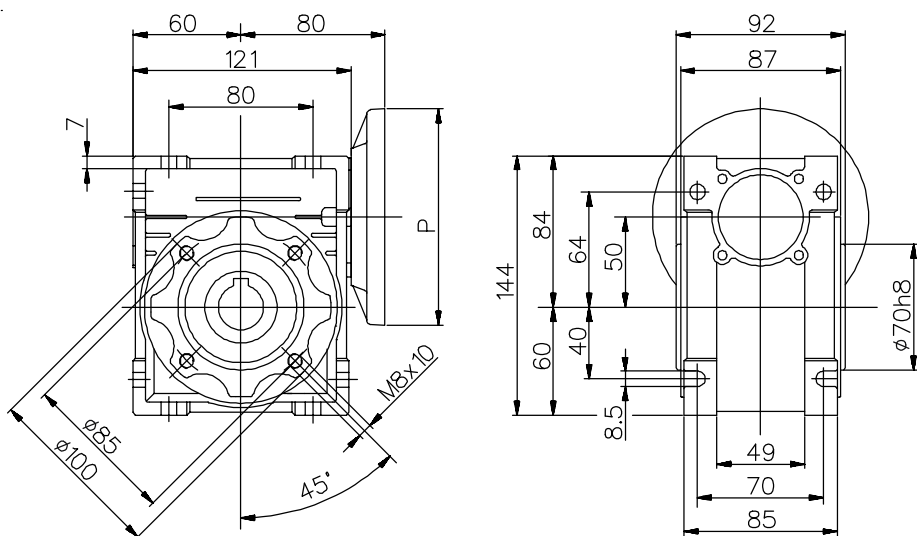

7 Габаритные и присоединительные размеры редуктора серии PC

PC 50

PC 50

Размеры бокового фланца

Ф

ФЛ

ФБ

Выходной вал