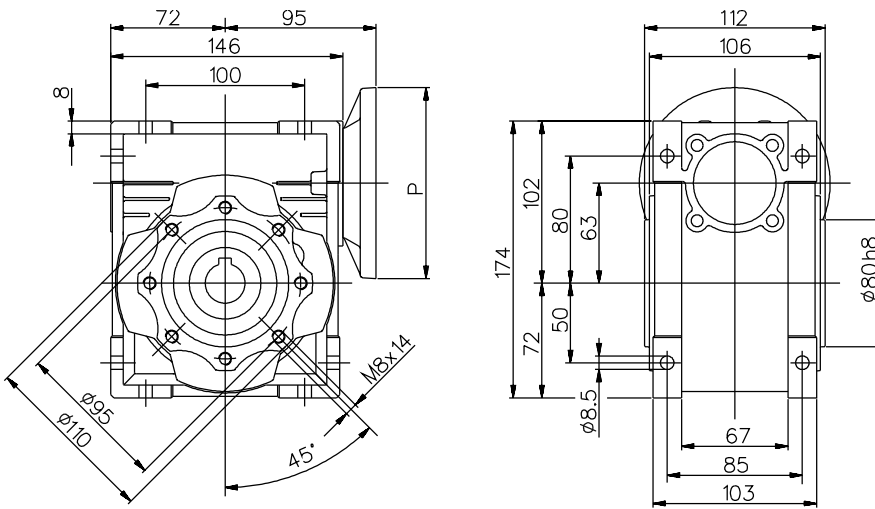

7 Габаритные и присоединительные размеры редуктора серии PC

PC 63

PC 63

Размеры бокового фланца

Выходной вал