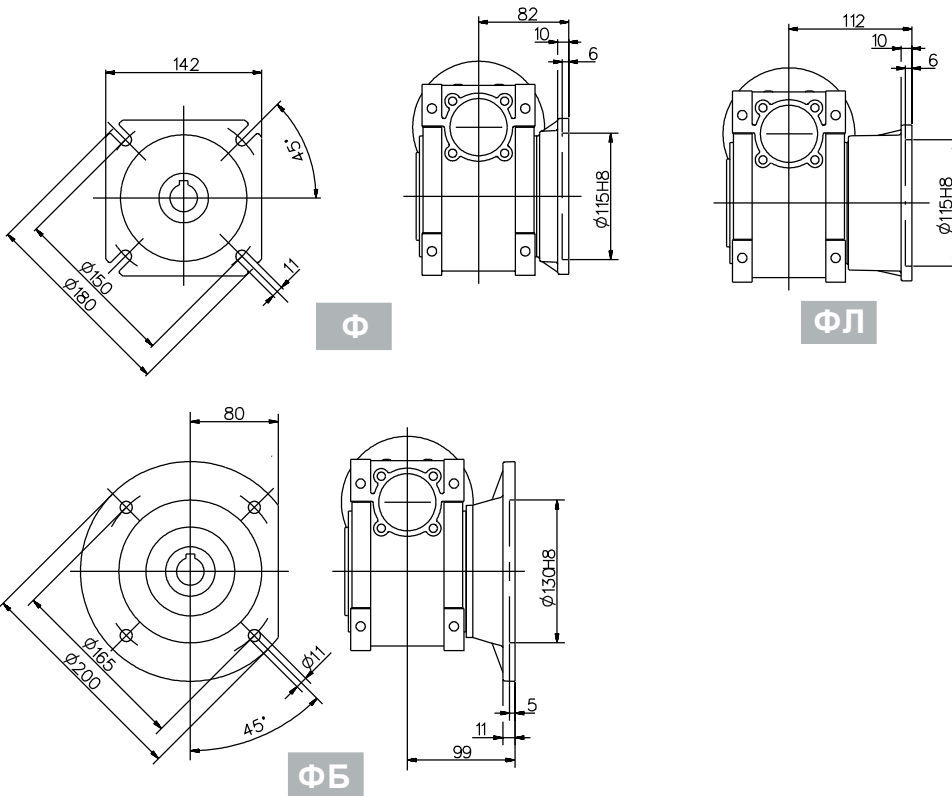

7 Габаритные и присоединительные размеры редуктора серии PC

PC 63

PC 63

Размеры бокового фланца

Выходной вал