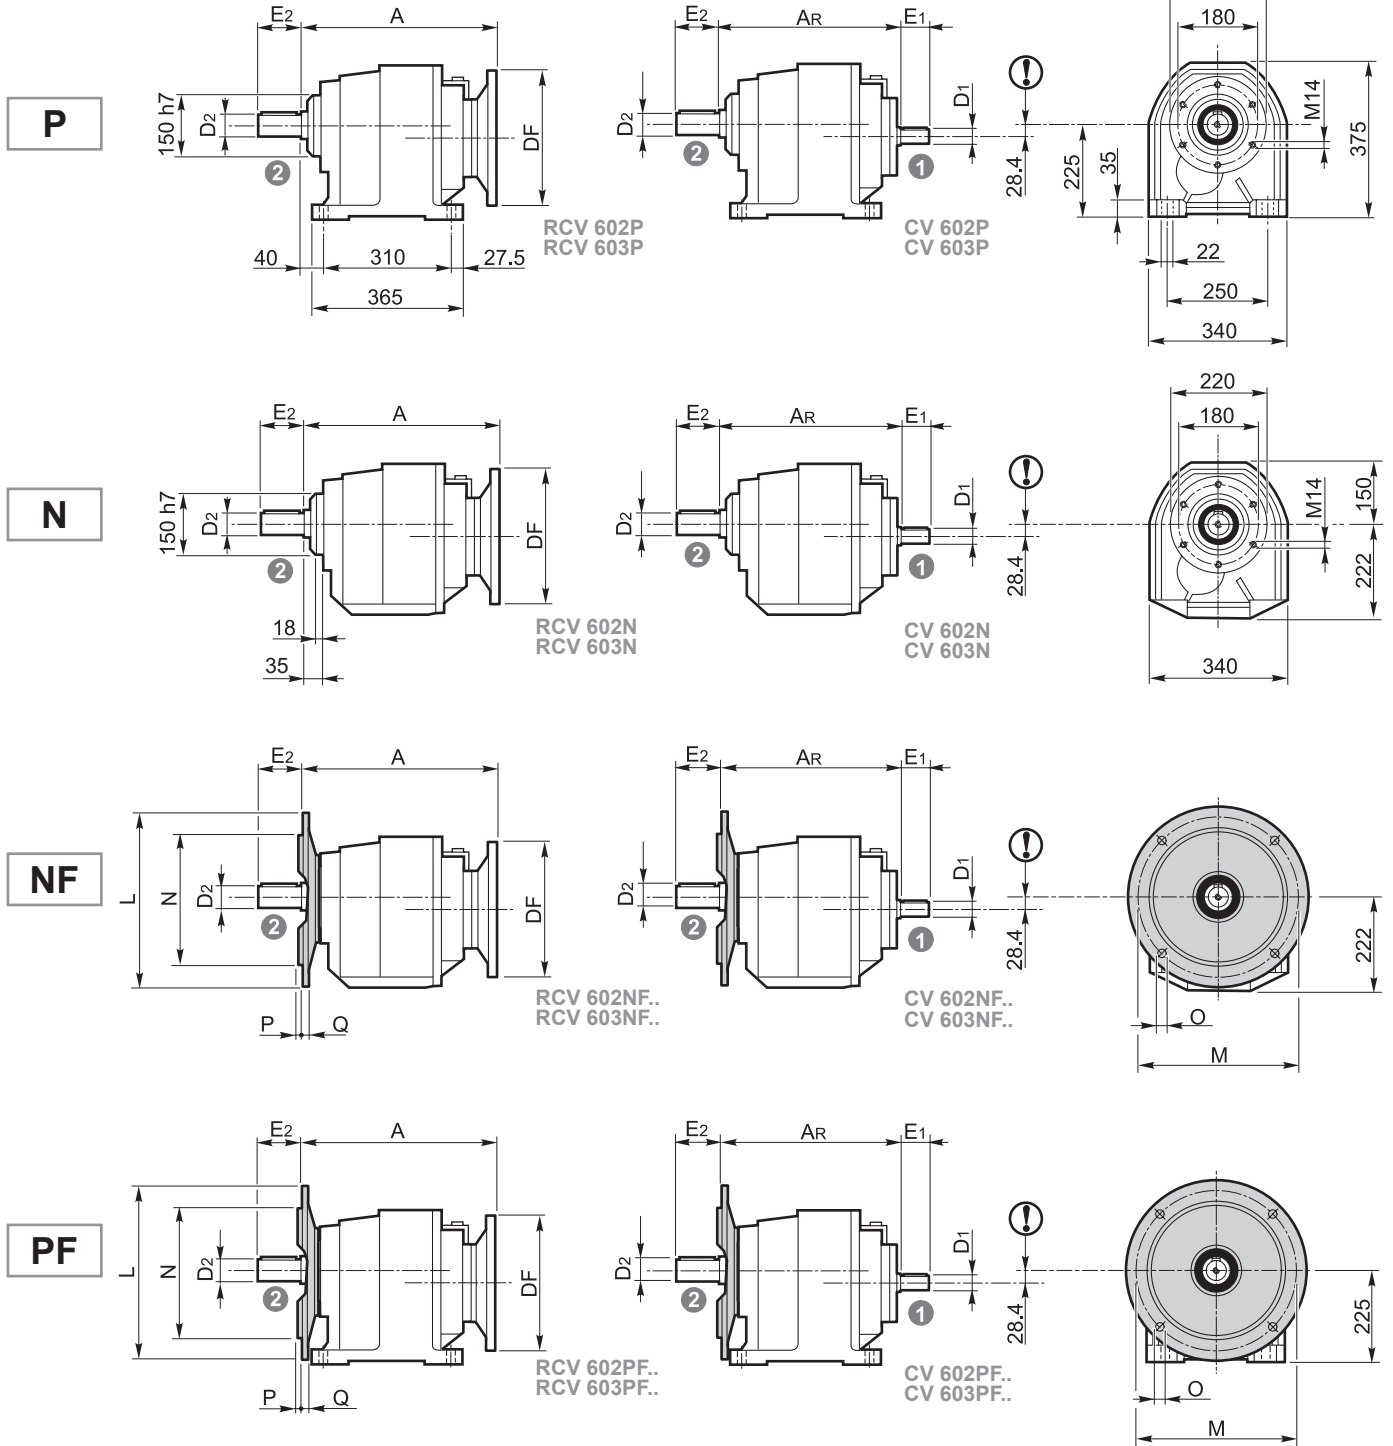

DIMENSIONI / DIMENSIONS / ABMESSUNGEN / DIMENSIONS / DIMENSIONES / DIMENSÕES

RCV CV	RCV							CV	
	IEC	DF		A	NEMA	DF	A		AR
		(B5)	(B14)						
602	90	200		410	180	228.6	421	405	
	100	250			210	228.6	421		
	112	250			250	228.6	421		
	132	300	200	280	285.8	437			
	160	350		430					
	180	350							
200	400		445						
603	80	200		430	180	228.6	441	425	
	90	200			210	228.6	441		
	100	250			250	228.6	441		
	112	250							
	132	300	200						
	160	350		450					

	L	M	N h8	O	P	Q
NF300 - PF300	300	265	230	14	5	17
NF350 - PF350	350	300	250	18	5	17