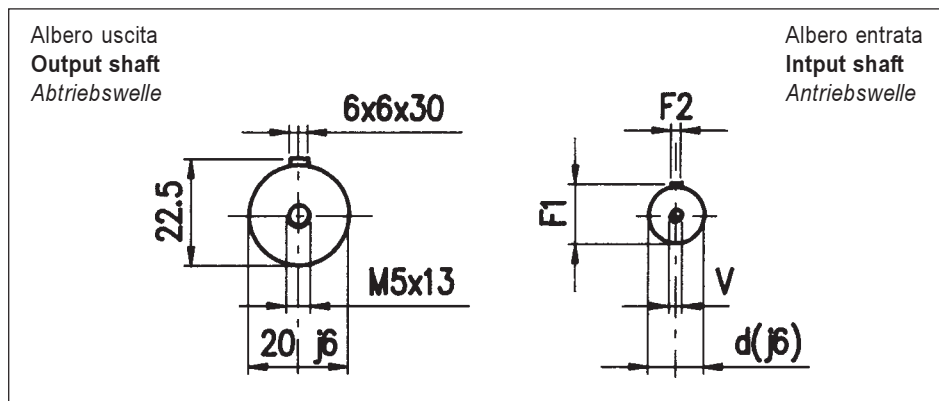

(*) Disponibile anche con albero uscita $\varnothing 16$ j6

(*) Even available with 16 mm shaft

(*) Verfügbar auch mit 16 mm welle

20/2	A	D	E	d	F1	F2	F3	F4	V	N	C	M	P	α	S	S1	U
/2	232	152	40	19	21,5	6	5	30	M5								
/2 F	232	152	40	19	21,5	6	5	30	M5	80	44	100	120	90°	7	3	7