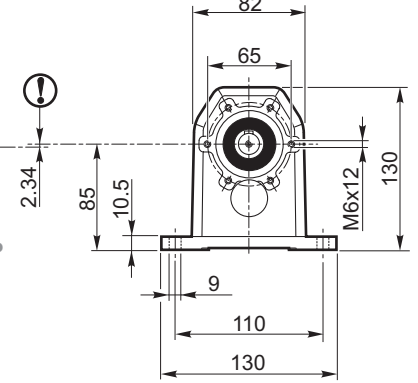

DIMENSIONI / DIMENSIONS / ABMESSUNGEN / DIMENSIONS / DIMENSIONES / DIMENSÕES

P

RCV 162P

CV 162P

N

RCV 162N

CV 162N

NF

RCV 162NF..

CV 162NF..

PF

RCV 162PF..

CV 162PF..

RCV CV	RCV						
	IEC	DF		A	NEMA	DF	A
		(B5)	(B14)				
162	56	120	80	141	56	165.1	160
	63	140	90				
	71	160	105				
	80	200	120				

	L	M	N h8	O	P	Q
NF120 - PF120	120	100	80	9	3	9
NF140 - PF140	140	115	95	9.5	3	9
NF160 - PF160	160	130	110	9.5	3.5	9