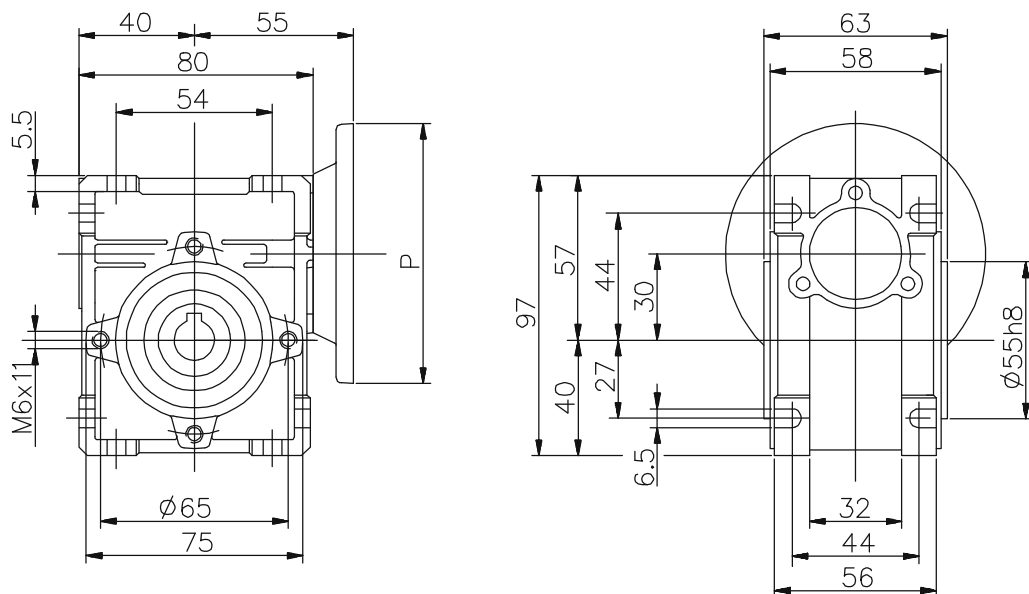

7 Габаритные и присоединительные размеры редуктора серии РС

РС 30

РС 30

Размеры бокового фланца

Выходной вал