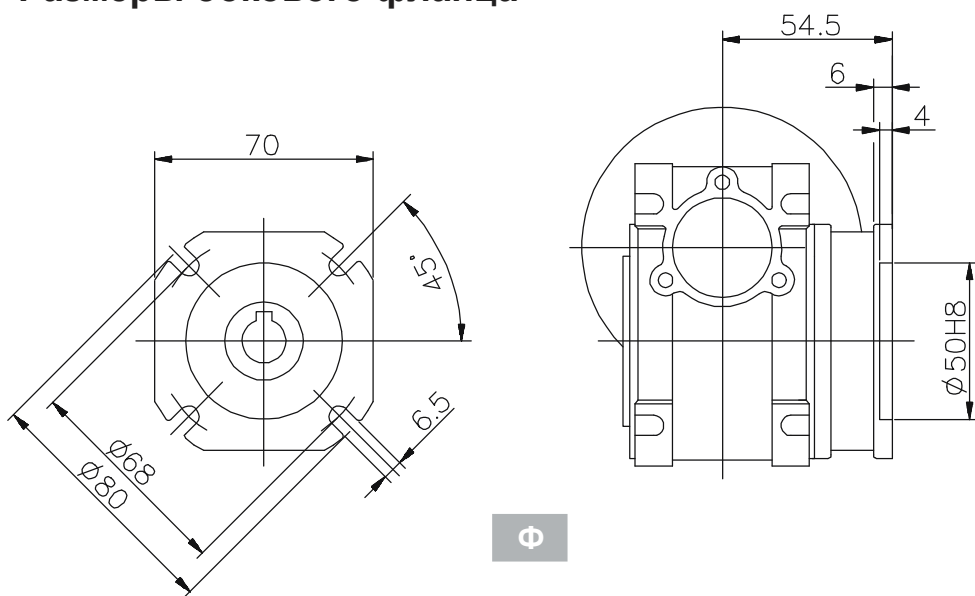

7 Габаритные и присоединительные размеры редуктора серии РС

РС 30

РС 30

Размеры бокового фланца

Выходной вал