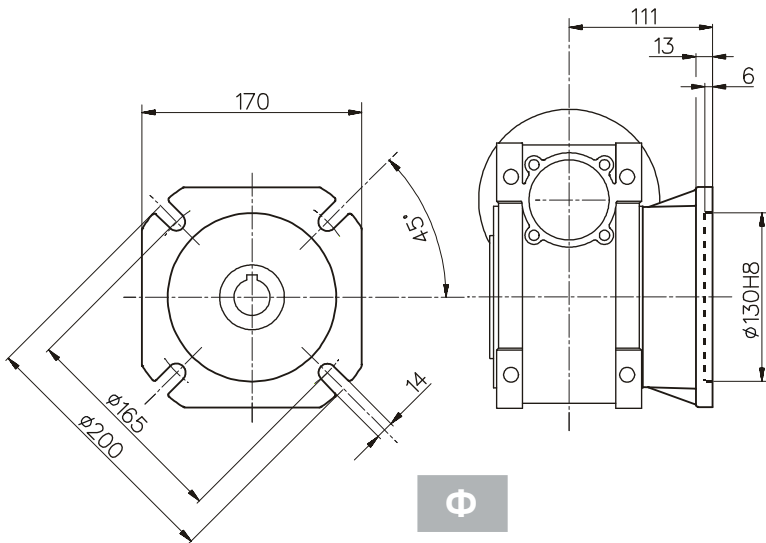

7 Габаритные и присоединительные размеры редуктора серии РС

**PC 75**

**PC 75**

**Размеры бокового фланца**

**Выходной вал**