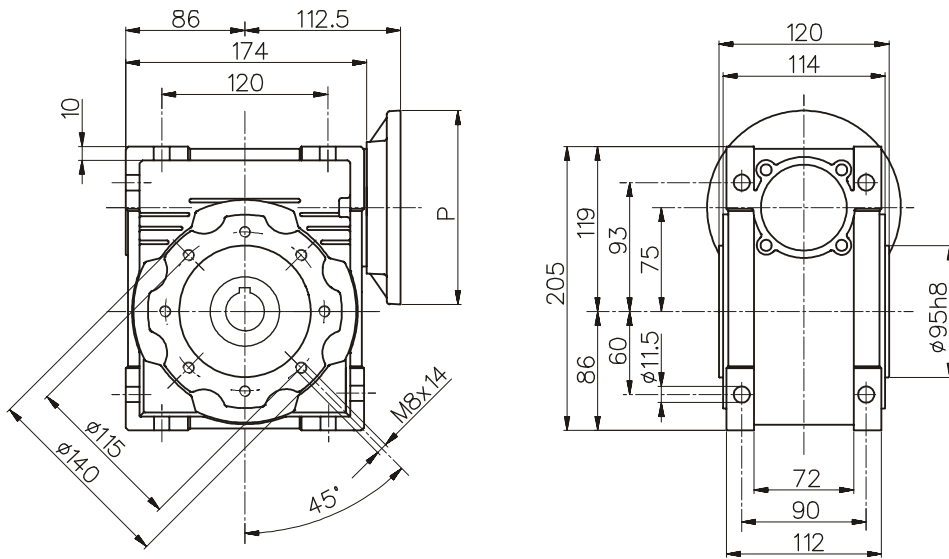

7 Габаритные и присоединительные размеры редуктора серии РС

**PC 75**

**PC 75**

**Размеры бокового фланца**

**Выходной вал**