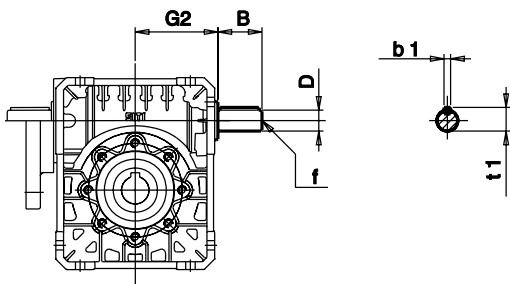

ACCESSORI IT	ACCESSOIRES EN	ZUBEHÖRE DE
ACCESSOIRES FR	ACCESORIOS ES	ACESSÓRIOS PT

ALBERO VELOCE BISPORGENTE IT	DOUBLE EXTENDED INPUT SHAFT EN	DOPPELSEITIGE ANTRIEBSWELLE DE
ARBRE GRANDE VITESSE À DEUX BOUTS FR	EJE RÁPIDO DE DOBLE ENTRADA ES	EIXO DUPLO DE ENTRADA PT

	G2	D (j6)	B	f	b1	t1
MU 30	51	9	20	M4	3	10,8
MU 40	53	11	23	M4	4	12,5
MU 50	64	14	30	M6	5	16
MU 63	75	19	40	M6	6	21,5
MU 75	90	24	50	M8	8	27
MU 90	108	24	50	M8	8	27
MU 110	135	28	60	M10	8	31

ALBERO LENTO SEMPLICE/DOPPIO IT	SINGLE/DOUBLE OUTPUT SHAFT EN	EINSEITIGE / DOPPELSEITIGE ABTRIEBSWELLE DE
ARBRE PETITE VITESSE SIMPLE/DOUBLE FR	EJE LENTO SENCILLO/DOBLE ES	EIXO DE SAÍDA SIMPLES/DUPLO PT

	A	A1	B	B1	C	C1	D h7	d	L	b1	t1
U-MU 30	28,5	57	35	35	30	30	14	M5	127	5	16
U-MU 40	39	78	43	43	40	40	18	M5	164	6	20,5
U-MU 50	46	92	53,5	53,5	50	50	25	M8	199	8	28
U-MU 63	56	112	65	53,5	60	50	25	M8	219	8	28
U-MU 75	60	120	70	63,5	60	60	28	M8	247	8	31
U-MU 90	70	140	65	84,5	60	80	35	M8	309	8	38
U-MU 110	77,5	155	126	84,5	110	80	42	M10	324	12	45