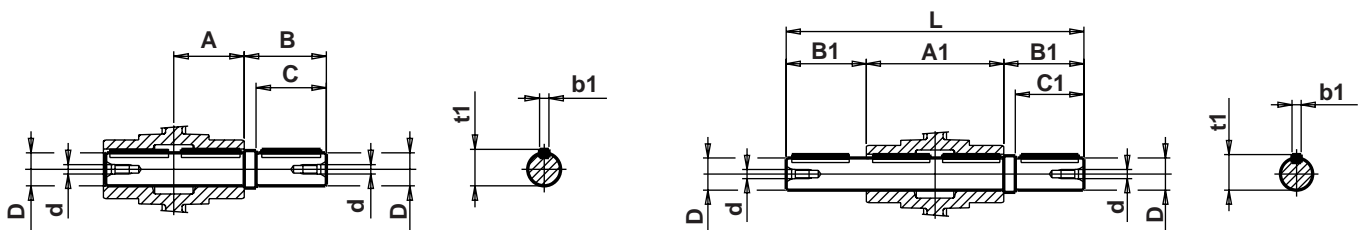

ACCESSORI IT	ACCESSOIRES EN	ZUBEHÖRE DE
ACCESSOIRES FR	ACCESORIOS ES	ACESSÓRIOS PT

ALBERO VELOCE BISPORGENTE IT	DOUBLE EXTENDED INPUT SHAFT EN	DOPPELSEITIGE ANTRIEBSWELLE DE
ARBRE GRANDE VITESSE À DEUX BOUTS FR	EJE RÁPIDO DE DOBLE ENTRADA ES	EIXO DUPLO DE ENTRADA PT

	G2	D (j6)	B	f	b1	t1
MU 30	51	9	20	M4	3	10,8
MU 40	53	11	23	M4	4	12,5
MU 50	64	14	30	M6	5	16
MU 63	75	19	40	M6	6	21,5
MU 75	90	24	50	M8	8	27
MU 90	108	24	50	M8	8	27
MU 110	135	28	60	M10	8	31

ALBERO LENTO SEMPLICE/DOPPIO IT	SINGLE/DOUBLE OUTPUT SHAFT EN	EINSEITIGE / DOPPELSEITIGE ABTRIEBSWELLE DE
ARBRE PETITE VITESSE SIMPLE/DOUBLE FR	EJE LENTO SENCILLO/DOBLE ES	EIXO DE SAÍDA SIMPLES/DUPLO PT