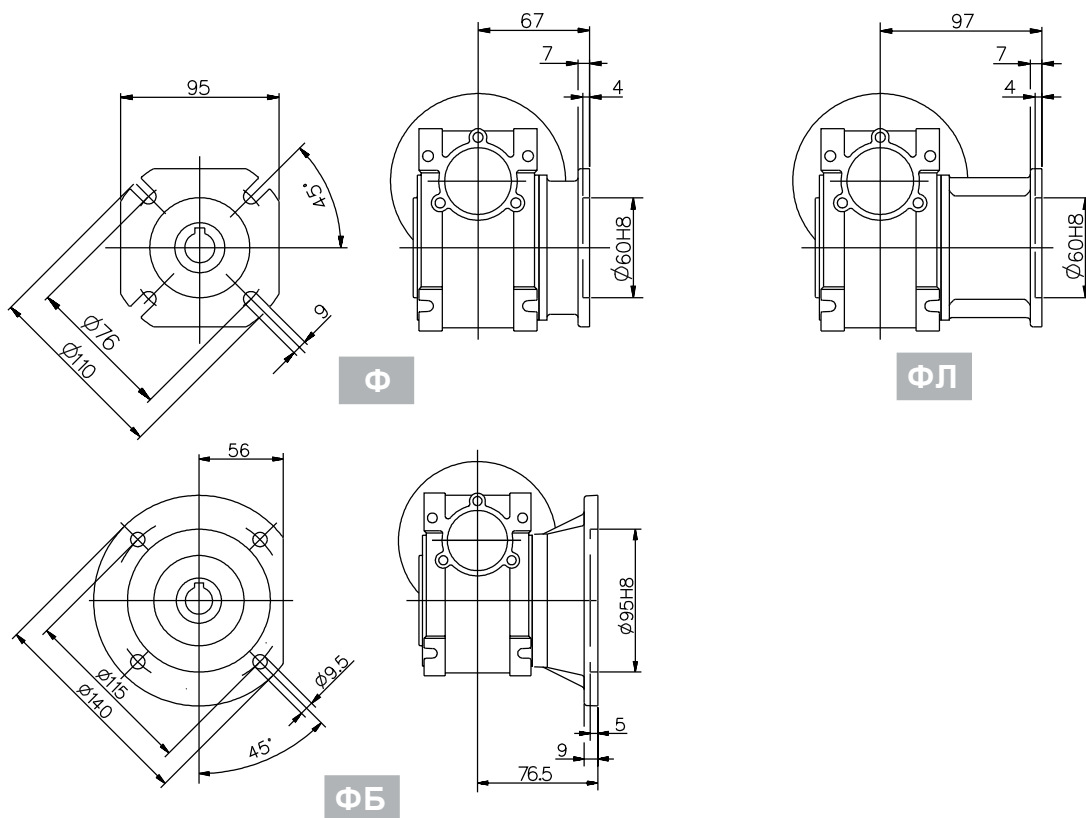

7 Габаритные и присоединительные размеры редуктора серии РС

PC 40

PC 40

Размеры бокового фланца

Выходной вал