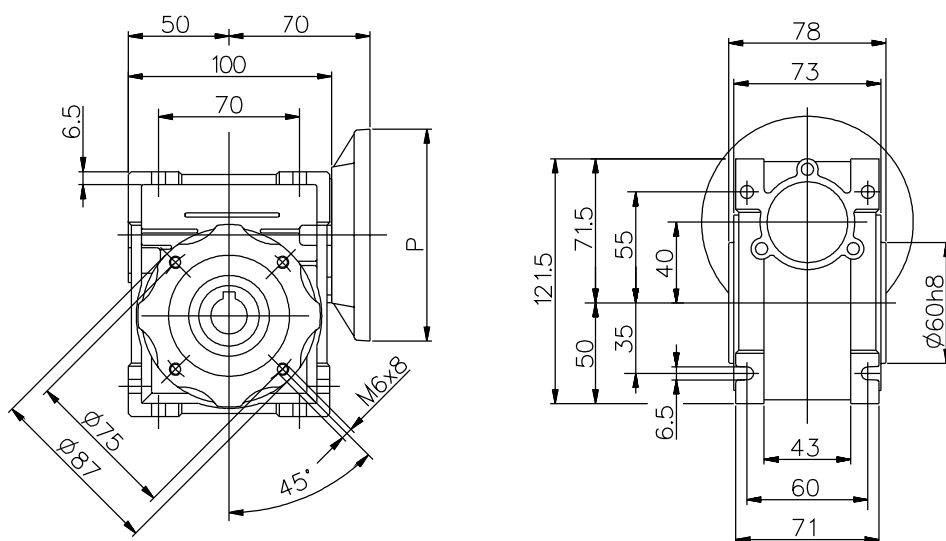

7 Габаритные и присоединительные размеры редуктора серии РС

PC 40

PC 40

Размеры бокового фланца

Выходной вал