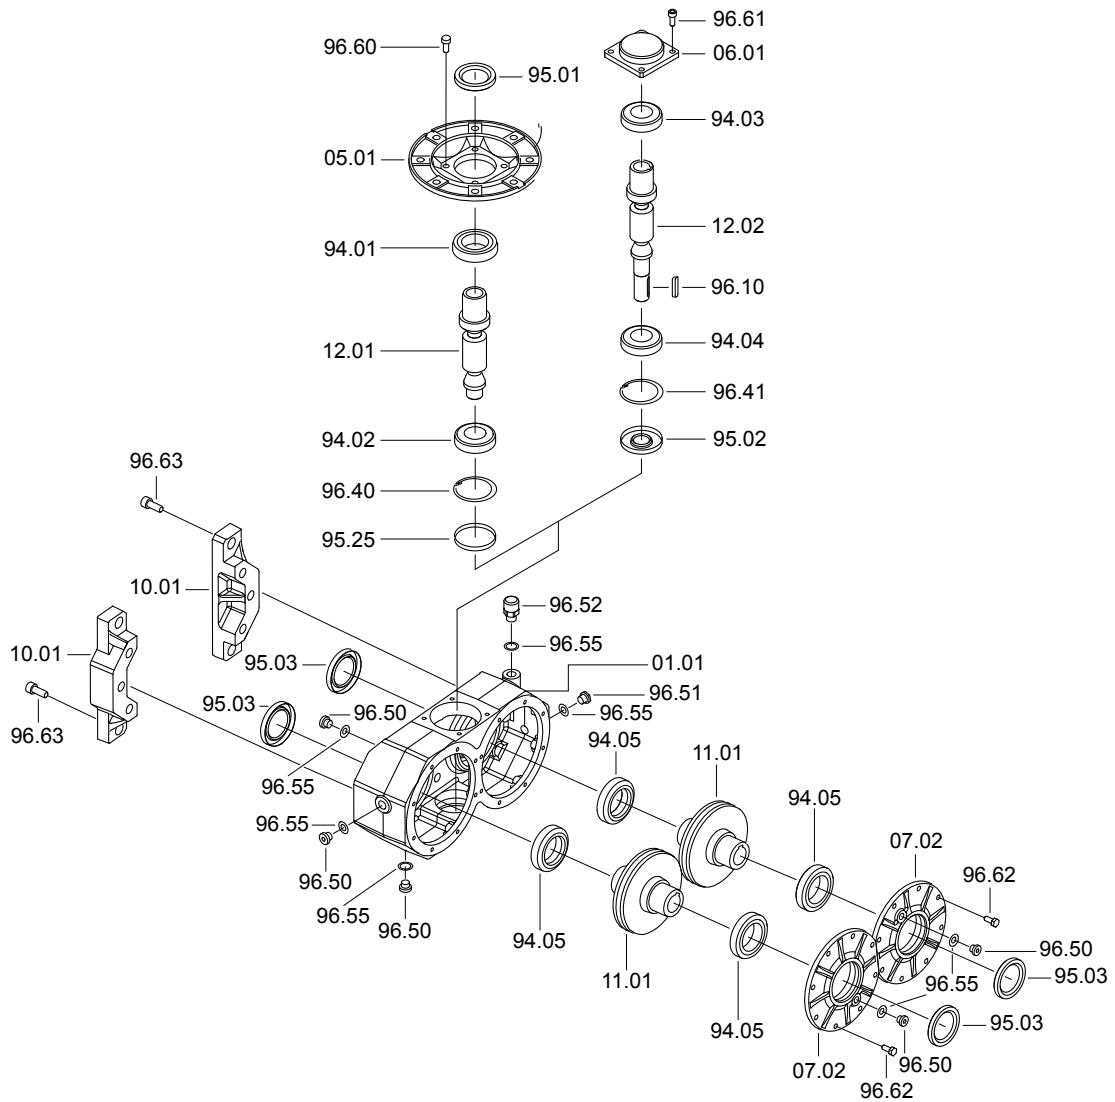

## VM - VI 135

VM VI 135	Cuscinetti / Bearings / Lager					Anelli di tenuta / Oilseals Öldichtungen			Cappellotto / Closed oil seal/ Geschlossene Öldichtung
	94.01	94.02	94.03	94.04	94.05	95.01	95.02	95.03	95.25
	30206 30x62x17.25	30304 20x52x16.25	32010 50x80x20	30206 30x62x17.25	32009 45x75x20	30/56/10	20/52/10	45/65/10	ø 52x7