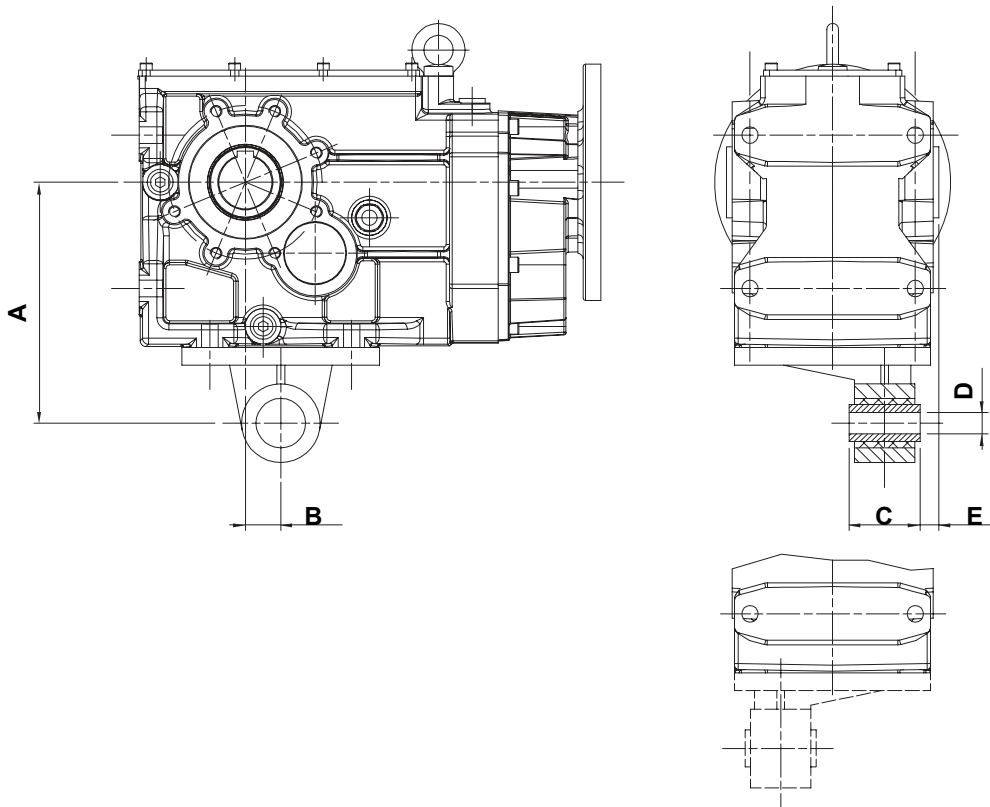

Реактивная штанга мотор-редукторов серии ВН

**ВН 56**

Реактивная штанга мотор-редукторов серии ВН

**BH 63/80/100/125**

GRANDEZZA SIZE GRÖÖSE	A	B	C	D
63	200	57,5	25	20
80	200	77,5	25	20
100	250	90	30	25
125	300	100	40	25

**BH 140/160**

GRANDEZZA SIZE GRÖÖSE	A	B	C	D	E
140	400	45	100	30	45
160	450	45	100	30	45