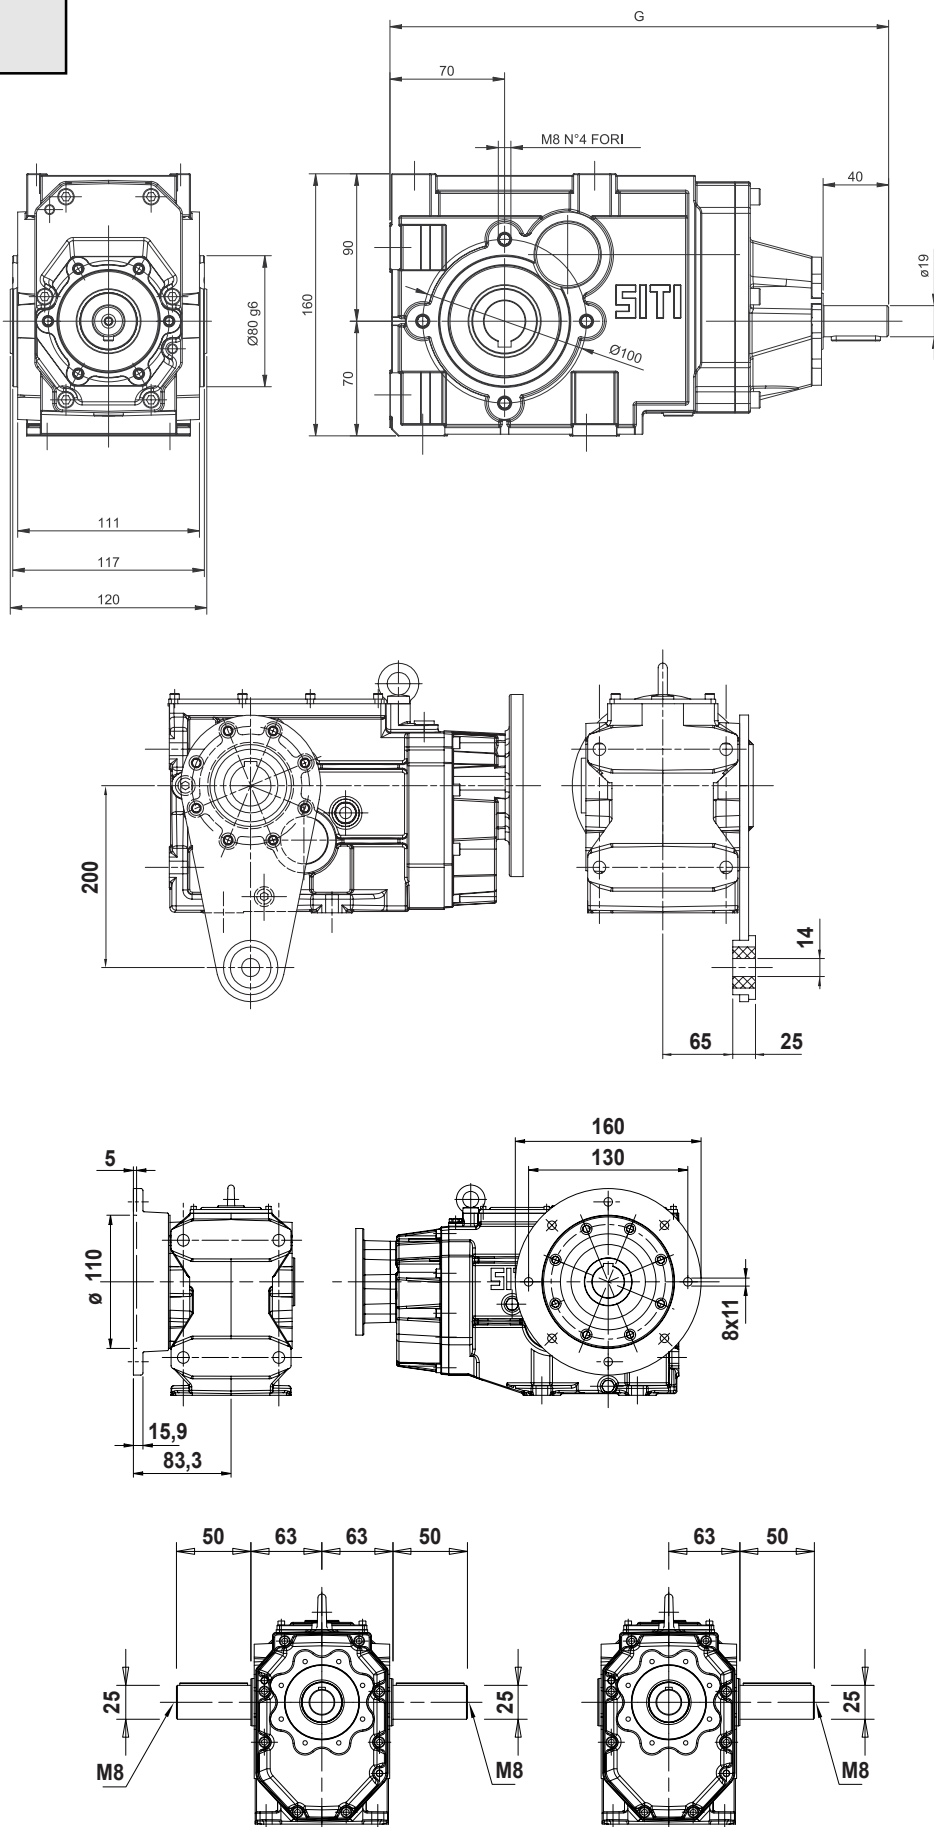

Реактивная штанга мотор-редукторов серии ВН

**ВН 56**

Реактивная штанга мотор-редукторов серии ВН

**BH 63/80/100/125**

GRANDEZZA SIZE GRÖÖSE	A	B	C	D
63	200	57,5	25	20
80	200	77,5	25	20
100	250	90	30	25
125	300	100	40	25

**BH 140/160**

GRANDEZZA SIZE GRÖÖSE	A	B	C	D	E
140	400	45	100	30	45
160	450	45	100	30	45