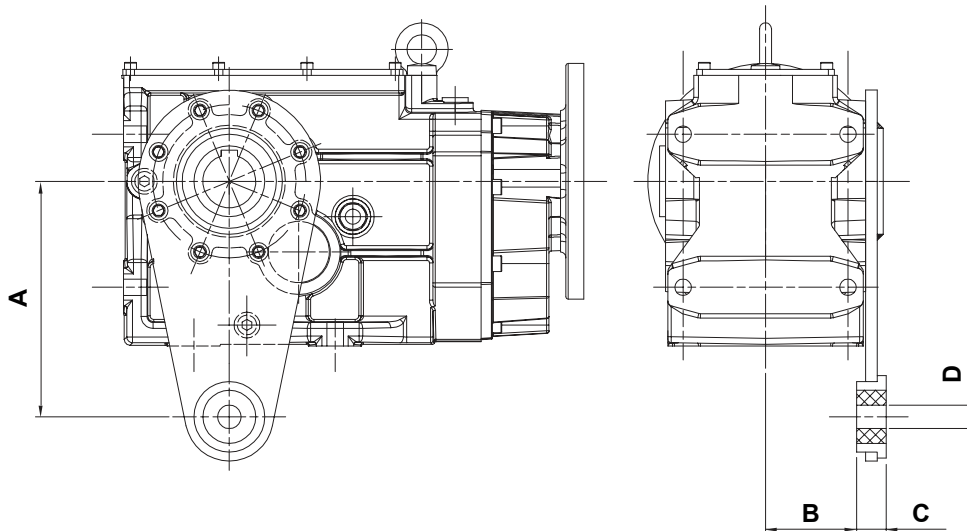

Реактивная штанга мотор-редукторов серии ВН

**ВН 56**

Реактивная штанга мотор-редукторов серии ВН

**BH 63/80/100/125**

GRANDEZZA SIZE GRÖÖSE	A	B	C	D
63	200	57,5	25	20
80	200	77,5	25	20
100	250	90	30	25
125	300	100	40	25

**BH 140/160**

GRANDEZZA SIZE GRÖÖSE	A	B	C	D	E
140	400	45	100	30	45
160	450	45	100	30	45