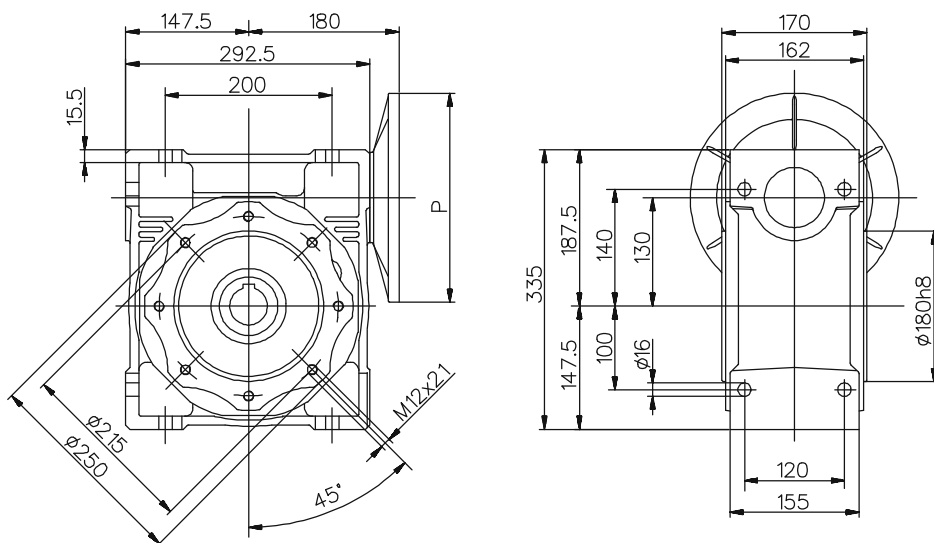

7 Габаритные и присоединительные размеры редуктора серии PC

PC 130

PC 130

Размеры бокового фланца

Выходной вал