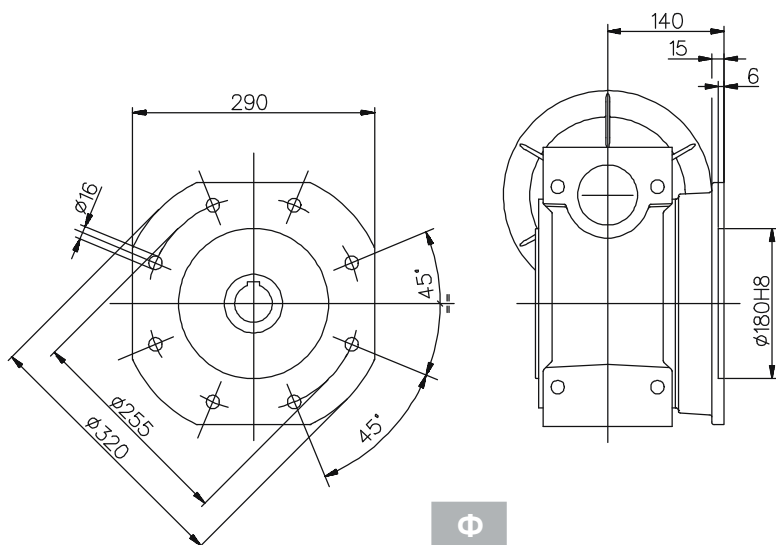

7 Габаритные и присоединительные размеры редуктора серии PC

PC 130

PC 130

Размеры бокового фланца

Выходной вал