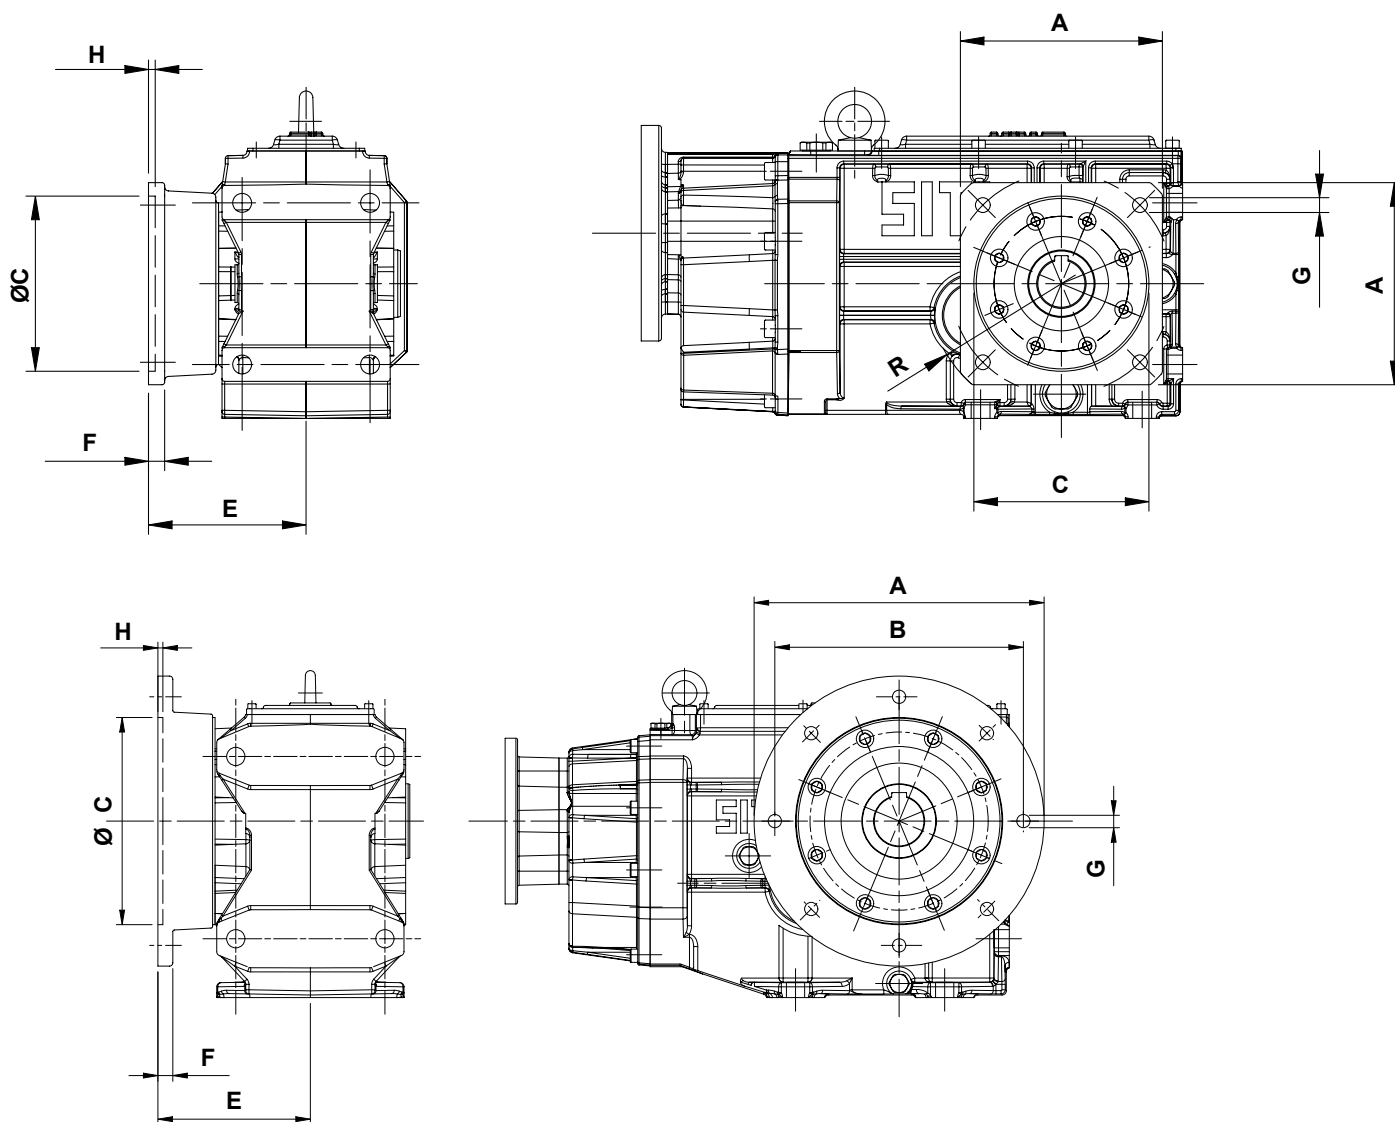

Фланцевое исполнение мотор-редукторов серии ВН

BH	A	B	C	E	F	G	H	R
63	150	165	130	117	12	4X11	5	100
80	190	215	180	144	14	4X14	6	125
100	240	265	230	167	16	4X16	5	150
125	350	300	250	184	18	8X16	6	
140	450	400	350	205	20	8X18	7	
160	450	400	350	205	20	8X18	7	