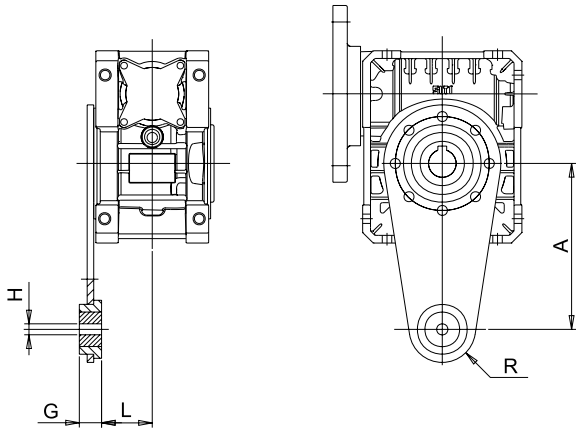

BRACCIO DI REAZIONE

IT

TORQUE ARM

EN

DREHMOMENTSTUTZEN

DE

BRAS DE RÉACTION

FR

BRAZO DE REACCION

ES

BRAÇO DE TRAÇÃO

PT

	A	L	G	H	R
MU 30	85	26,5	12,5	8	12,4
MU 40	100	29,5	20	10	30
MU 50	100	35,5	20	10	36
MU 63	150	46	20	10	30
MU 75	200	47,5	25	14	37,5
MU 90	200	57,5	25	14	37,5
MU 110	250	64,5	25	14	37,5

TAPA DE PROTECCIÓN

ES

TAMPA DE PROTEÇÃO

PT

	X
MU 40	53
MU 50	60
MU 63	70,5
MU 75	75
MU 90	86
MU 110	94