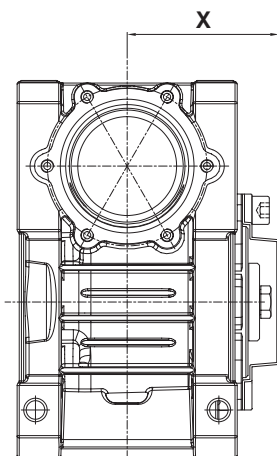

BRAZO DE REACCION

ES

BRAÇO DE TRAÇÃO

PT

	A	L	G	H	R
MU 30	85	26,5	12,5	8	12,4
MU 40	100	29,5	20	10	30
MU 50	100	35,5	20	10	36
MU 63	150	46	20	10	30
MU 75	200	47,5	25	14	37,5
MU 90	200	57,5	25	14	37,5
MU 110	250	64,5	25	14	37,5

TAPA DE PROTECCIÓN

ES

TAMPA DE PROTEÇÃO

PT

	X
MU 40	53
MU 50	60
MU 63	70,5
MU 75	75
MU 90	86
MU 110	94