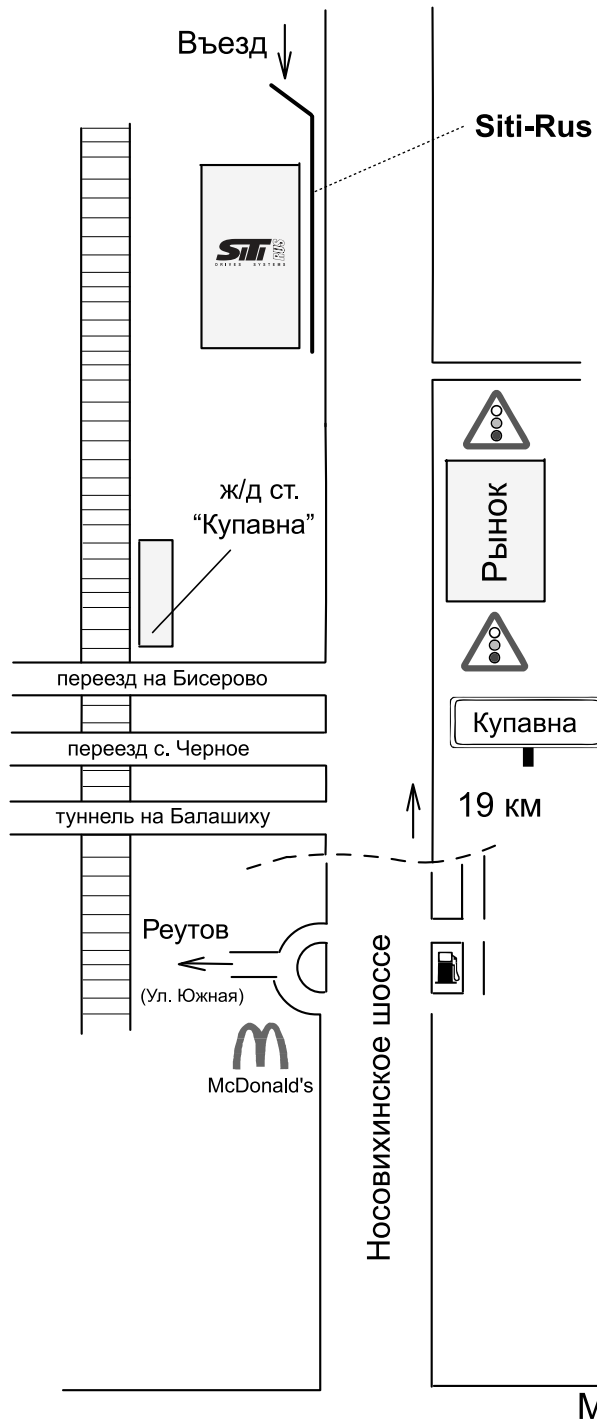

# SITI-RUS - Схема проезда

## Время работы

ПН - ПТ: с 9:00 до 17:00 ( )

**Адрес:** г. Железнодорожный, Купавна, ул.Линейная, д.7

**Тел.:** (495) 925-88-56

**Сайт:** [www.siti.ru](http://www.siti.ru)

**E-mail:** [siti@siti.ru](mailto:siti@siti.ru)

**GPS-координаты:** N55° 45.003', E38° 07.790'