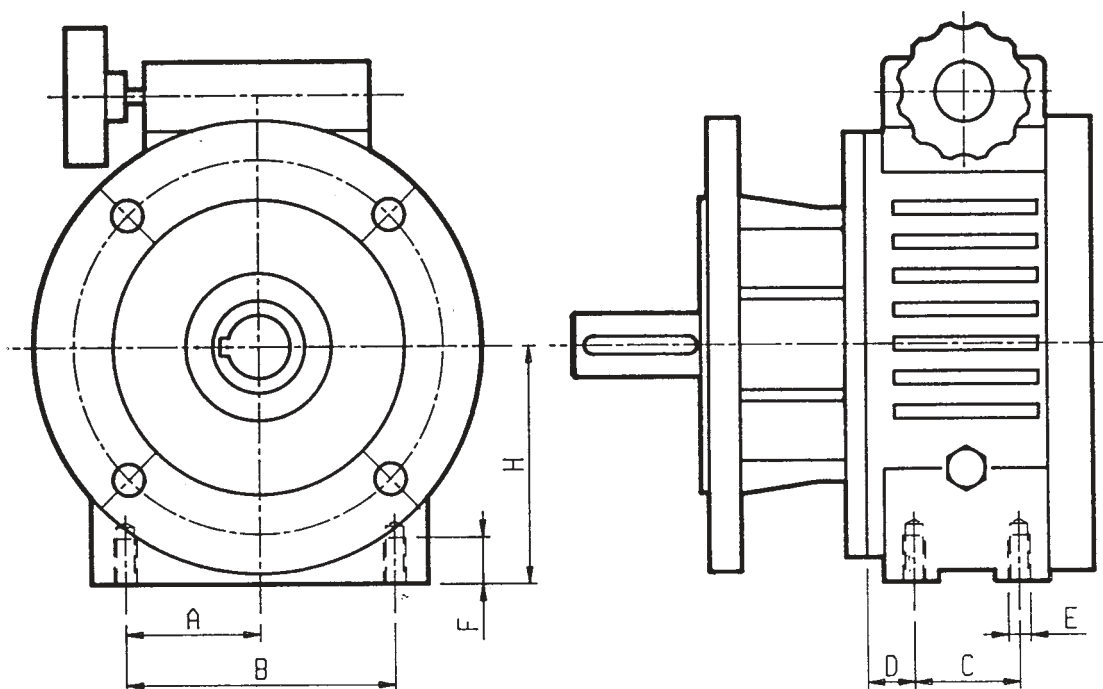

Привязочные размеры крепления вариатора серии МК

MKF	A	B	C	D	E	F	H
MKF2	45	90	40	15	M8	15	66
MKF5	50	100	40	19	M8	15	81
MKF10	60	120	45	24	M10	20	104
MKF20	80	160	50	22	M10	22	122
MKF30/50	105	210	60	30	M12	14	190
MKF100	125	250	80	25	M14	28	220