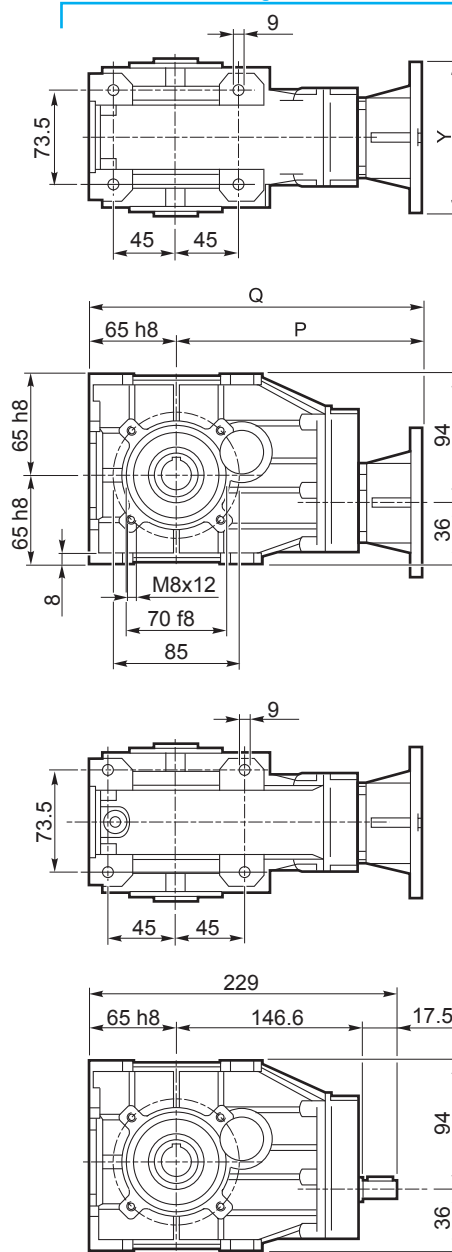

2.10 Dimensioni

2.10 Dimensions

2.10 Abmessungen

**TF56B...**

2 Riduzioni/Stages/Stufen

**TF56C...**

3 Riduzioni/Stages/Stufen

standard

IEC	
	56 B5
	63 B5
	71 B5
	80 B5/B14
	90 B5/B14

**B5**

IEC..	TF...									
	56B					56C				
56	63	71	80	90	56	63	71	80	90	
Y	120	140	160	200	200	120	140	160	200	200
P	153	156	163	183	183	187	190	197	217	217
Q	218	221	228	248	248	252	255	262	282	282
kg	4.5	4.5	4.5	4.5	4.5	5.0	5.0	5.0	5.0	5.0

**B14**

IEC..	TF...									
	56B					56C				
56	63	71	80	90	56	63	71	80	90	
Y	—	—	105	120	140	—	—	105	120	140
P	—	—	163	183	183	—	—	197	217	217
Q	—	—	228	248	248	—	—	262	282	282
kg	—	—	4.5	4.5	4.5	—	—	5.0	5.0	5.0