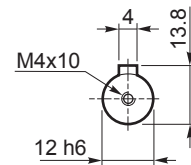

2.10 Dimensioni

2.10 Dimensions

2.10 Abmessungen

**TF56B...**

2 Riduzioni/Stages/Stufen

**TF56C...**

3 Riduzioni/Stages/Stufen

standard

IEC	
	56 B5
	63 B5
	71 B5
	80 B5/B14
	90 B5/B14

**B5**

IEC..	TF...									
	56B					56C				
56	63	71	80	90	56	63	71	80	90	
Y	120	140	160	200	200	120	140	160	200	200
P	153	156	163	183	183	187	190	197	217	217
Q	218	221	228	248	248	252	255	262	282	282
kg	4.5	4.5	4.5	4.5	4.5	5.0	5.0	5.0	5.0	5.0

**B14**

IEC..	TF...									
	56B					56C				
56	63	71	80	90	56	63	71	80	90	
Y	—	—	105	120	140	—	—	105	120	140
P	—	—	163	183	183	—	—	197	217	217
Q	—	—	228	248	248	—	—	262	282	282
kg	—	—	4.5	4.5	4.5	—	—	5.0	5.0	5.0