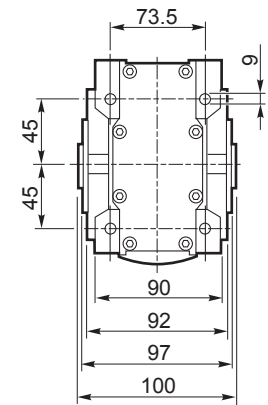

2.10 Dimensioni

2.10 Dimensions

2.10 Abmessungen

**TF56B...**

2 Riduzioni/Stages/Stufen

**TF56C...**

3 Riduzioni/Stages/Stufen

standard

IEC	
	56 B5
	63 B5
	71 B5
	80 B5/B14
	90 B5/B14

**B5**

IEC..	TF...									
	56B					56C				
56	63	71	80	90	56	63	71	80	90	
Y	120	140	160	200	200	120	140	160	200	200
P	153	156	163	183	183	187	190	197	217	217
Q	218	221	228	248	248	252	255	262	282	282
kg	4.5	4.5	4.5	4.5	4.5	5.0	5.0	5.0	5.0	5.0

**B14**

IEC..	TF...									
	56B					56C				
56	63	71	80	90	56	63	71	80	90	
Y	—	—	105	120	140	—	—	105	120	140
P	—	—	163	183	183	—	—	197	217	217
Q	—	—	228	248	248	—	—	262	282	282
kg	—	—	4.5	4.5	4.5	—	—	5.0	5.0	5.0