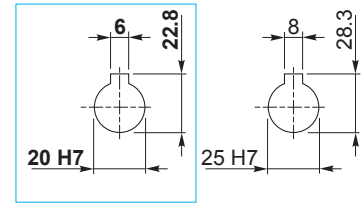

2.10 Dimensioni

2.10 Dimensions

2.10 Abmessungen

**TF56B...**

2 Riduzioni/Stages/Stufen

**TF56C...**

3 Riduzioni/Stages/Stufen

standard

IEC	
	56 B5
	63 B5
	71 B5
	80 B5/B14
	90 B5/B14

**B5**

IEC..	TF...									
	56B					56C				
56	63	71	80	90	56	63	71	80	90	
Y	120	140	160	200	200	120	140	160	200	200
P	153	156	163	183	183	187	190	197	217	217
Q	218	221	228	248	248	252	255	262	282	282
kg	4.5	4.5	4.5	4.5	4.5	5.0	5.0	5.0	5.0	5.0

**B14**

IEC..	TF...									
	56B					56C				
56	63	71	80	90	56	63	71	80	90	
Y	—	—	105	120	140	—	—	105	120	140
P	—	—	163	183	183	—	—	197	217	217
Q	—	—	228	248	248	—	—	262	282	282
kg	—	—	4.5	4.5	4.5	—	—	5.0	5.0	5.0