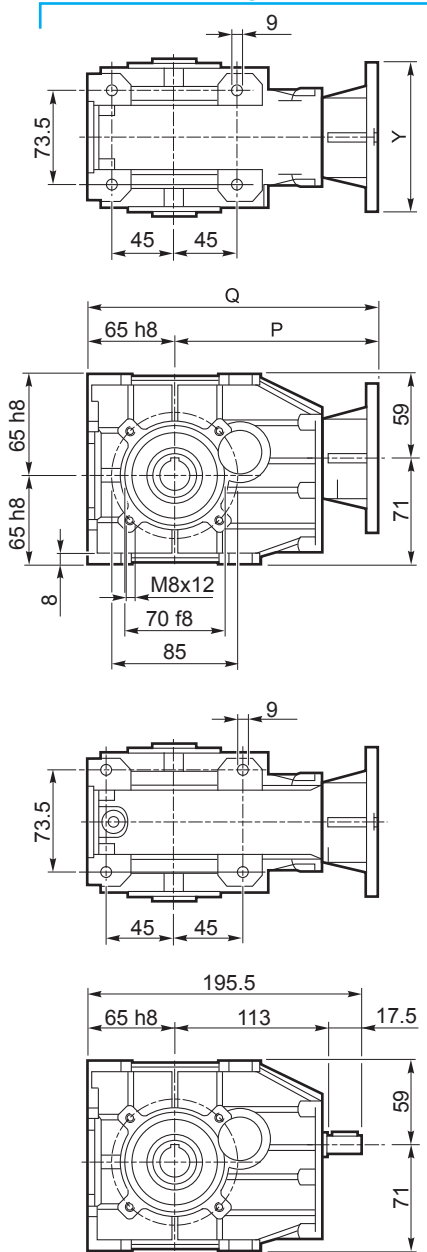

2.10 Dimensioni

2.10 Dimensions

2.10 Abmessungen

**TF56B...**

2 Riduzioni/Stages/Stufen

**TF56C...**

3 Riduzioni/Stages/Stufen

standard

IEC	
	56 B5
	63 B5
	71 B5
	80 B5/B14
	90 B5/B14

**B5**

IEC..	TF...									
	56B					56C				
56	63	71	80	90	56	63	71	80	90	
Y	120	140	160	200	200	120	140	160	200	200
P	153	156	163	183	183	187	190	197	217	217
Q	218	221	228	248	248	252	255	262	282	282
kg	4.5	4.5	4.5	4.5	4.5	5.0	5.0	5.0	5.0	5.0

**B14**

IEC..	TF...									
	56B					56C				
56	63	71	80	90	56	63	71	80	90	
Y	—	—	105	120	140	—	—	105	120	140
P	—	—	163	183	183	—	—	197	217	217
Q	—	—	228	248	248	—	—	262	282	282
kg	—	—	4.5	4.5	4.5	—	—	5.0	5.0	5.0